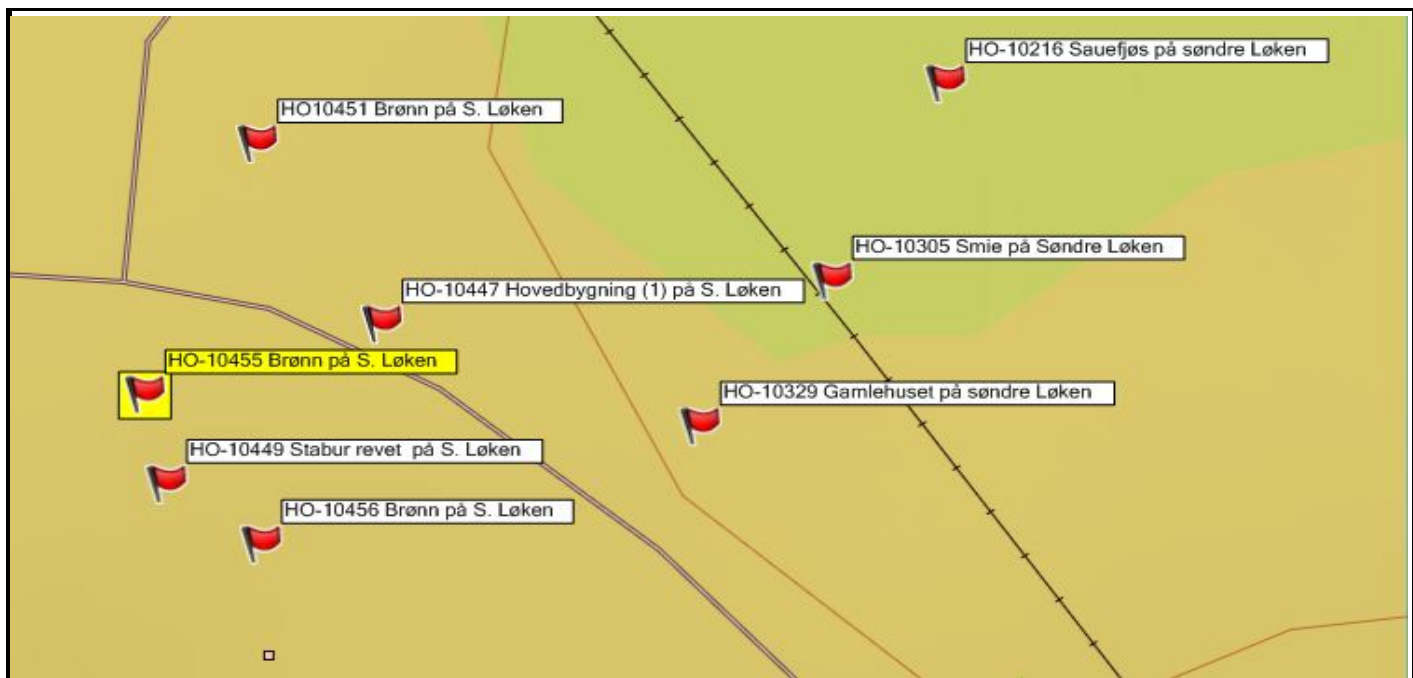

Fotografier - A :